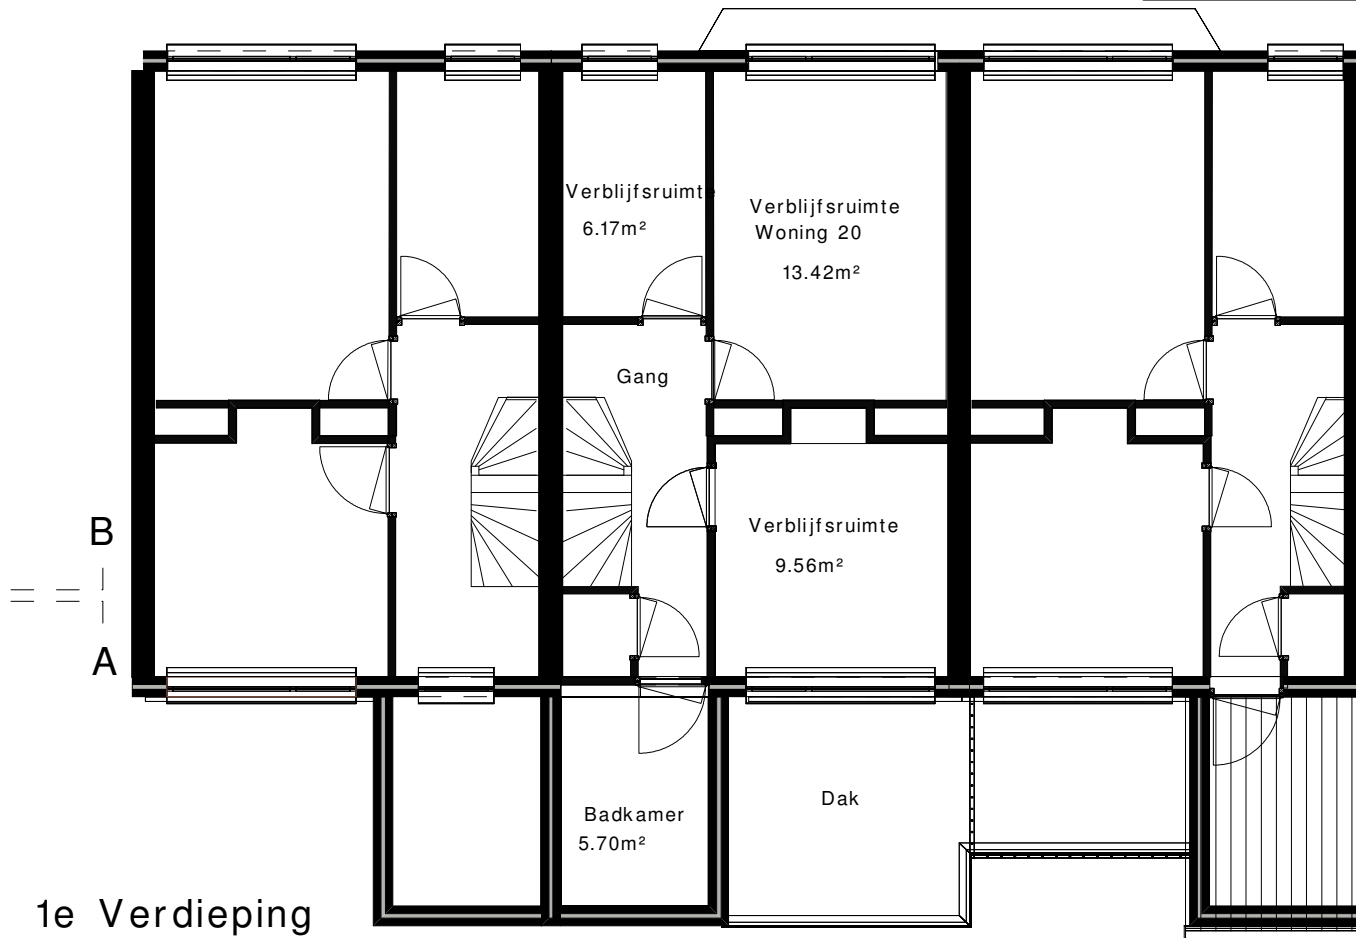

Woning 22
Achtergevel

Woning 20
Bestaande achtergevel

Woning 18

Doorsnede CC

Voorgevel

Woning 20

Doorsnede BB

Doorsnede DD

Uitbreidings Kadastrale Kaart

Situatie 1:1000

Beganeground bestand

1e Verdieping

Opdrachtgever: Mvr. Drs. Bea Lalmahomed 06-8016 5151 Zilvergeldstraat 20 Utrecht		ASK, Stationsplein 16 3818LE Amerfoort , 0611350580 www.asking.nl info@asking.nl	
Project: Woning nr. 20 Zilvergeldstraat Aan/Opbouw Woning		Projectnummer: 1	
Onderdeel: Bestaande toestand		Bladnummer: 1	
Niets van de tekening mag worden vervoelvoudigd en/of openbaar gemaakt worden dmv druk, fotokopie, microfilm of op welke andere wijze ook zonder voorafgaande schriftelijke toestemming van ASK, EAU BV, noch mag deze zonder een dergelijke toestemming worden gebruikt voor enig ander werk dan waarvoor zij is vervaardigd.		Schaal: 1:100 Formaat: A1 Fase: VO-DO Datum: 02-06-2018 Gewijzigd: Gewijzigd: Gewijzigd:	