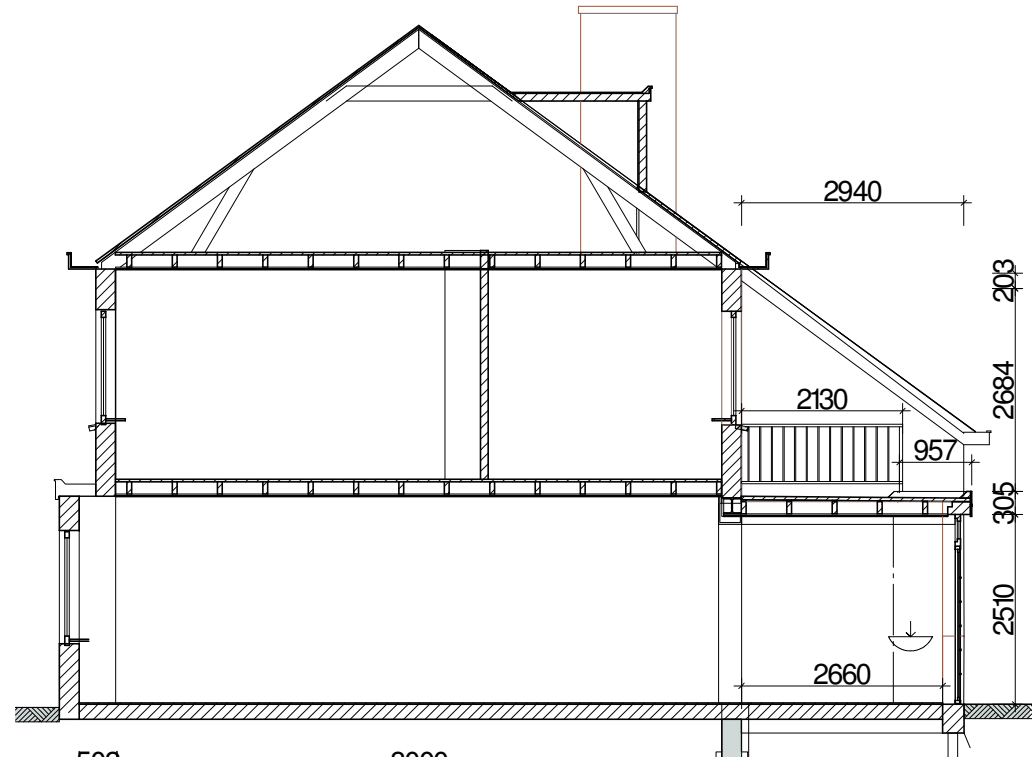

Woning 22
Achtergevel

Woning 20
Bestaande achtergevel

Woning 18

Doorsnede CC

Voorgevel

Woning 20

Doorsnede BB

Doorsnede DD

Uitbreidings Kadastrale Kaart

Situatie 1:1000

Beganeground bestand

1e Verdieping

Opdrachtgever: Mvr. Drs. Bea Lalmahomed 06-8016 5151 Zilvergeldstraat 20 Utrecht		ASK, Stationsplein 16 3818LE Amerfoort , 0611350580 www.asking.nl info@asking.nl	
Project: Woning nr. 20 Zilvergeldstraat Aan/Opbouw Woning		Projectnummer: 1	
Onderdeel: Bestaande toestand		Bladnummer: 1	
Niets van de tekening mag worden vervoelvoudigd en/of openbaar gemaakt worden dmv druk, fotokopie, microfilm of op welke andere wijze ook zonder voorafgaande schriftelijke toestemming van ASK, EAU BV, noch mag deze zonder een dergelijke toestemming worden gebruikt voor enig ander werk dan waarvoor zij is vervaardigd.		Schaal: 1:100 Formaat: A1 Fase: VO-DO Datum: 02-06-2018 Gewijzigd: Gewijzigd: Gewijzigd:	