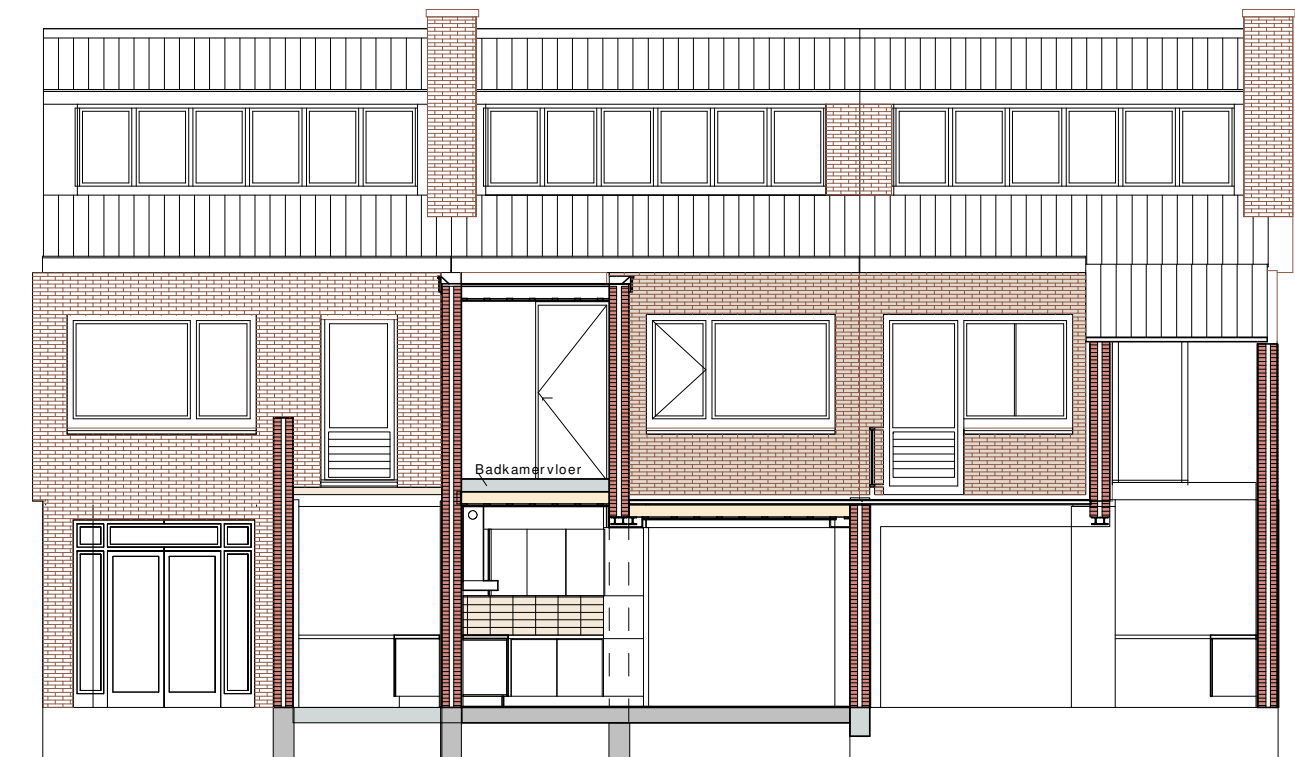

Woning 22
Achtergevel

Woning 20
Bestaande achtergevel

Woning 18

Doorsnede CC

Voorgevel

Woning 20

Doorsnede BB

Doorsnede DD

Uitbreidings Kadastrale Kaart

Situatie 1:1000

Beganeground bestand

1e Verdieping

Opdrachtgever: Mvr. Drs. Bea Lalmahomed 06-8016 5151 Zilvergeldstraat 20 Utrecht		ASK, Stationsplein 16 3818LE Amerfoort , 0611350580 www.asking.nl info@asking.nl	
Project: Woning nr. 20 Zilvergeldstraat Aan/Opbouw Woning		Projectnummer: 1	
Onderdeel: Bestaande toestand		Bladnummer: 1	
Niets van de tekening mag worden vervoelvoudigd en/of openbaar gemaakt worden dmv druk, fotokopie, microfilm of op welke andere wijze ook zonder voorafgaande schriftelijke toestemming van ASK, EAU BV, noch mag deze zonder een dergelijke toestemming worden gebruikt voor enig ander werk dan waarvoor zij is vervaardigd.		Schaal: 1:100 Formaat: A1 Fase: VO-DO Datum: 02-06-2018 Gewijzigd: Gewijzigd: Gewijzigd:	