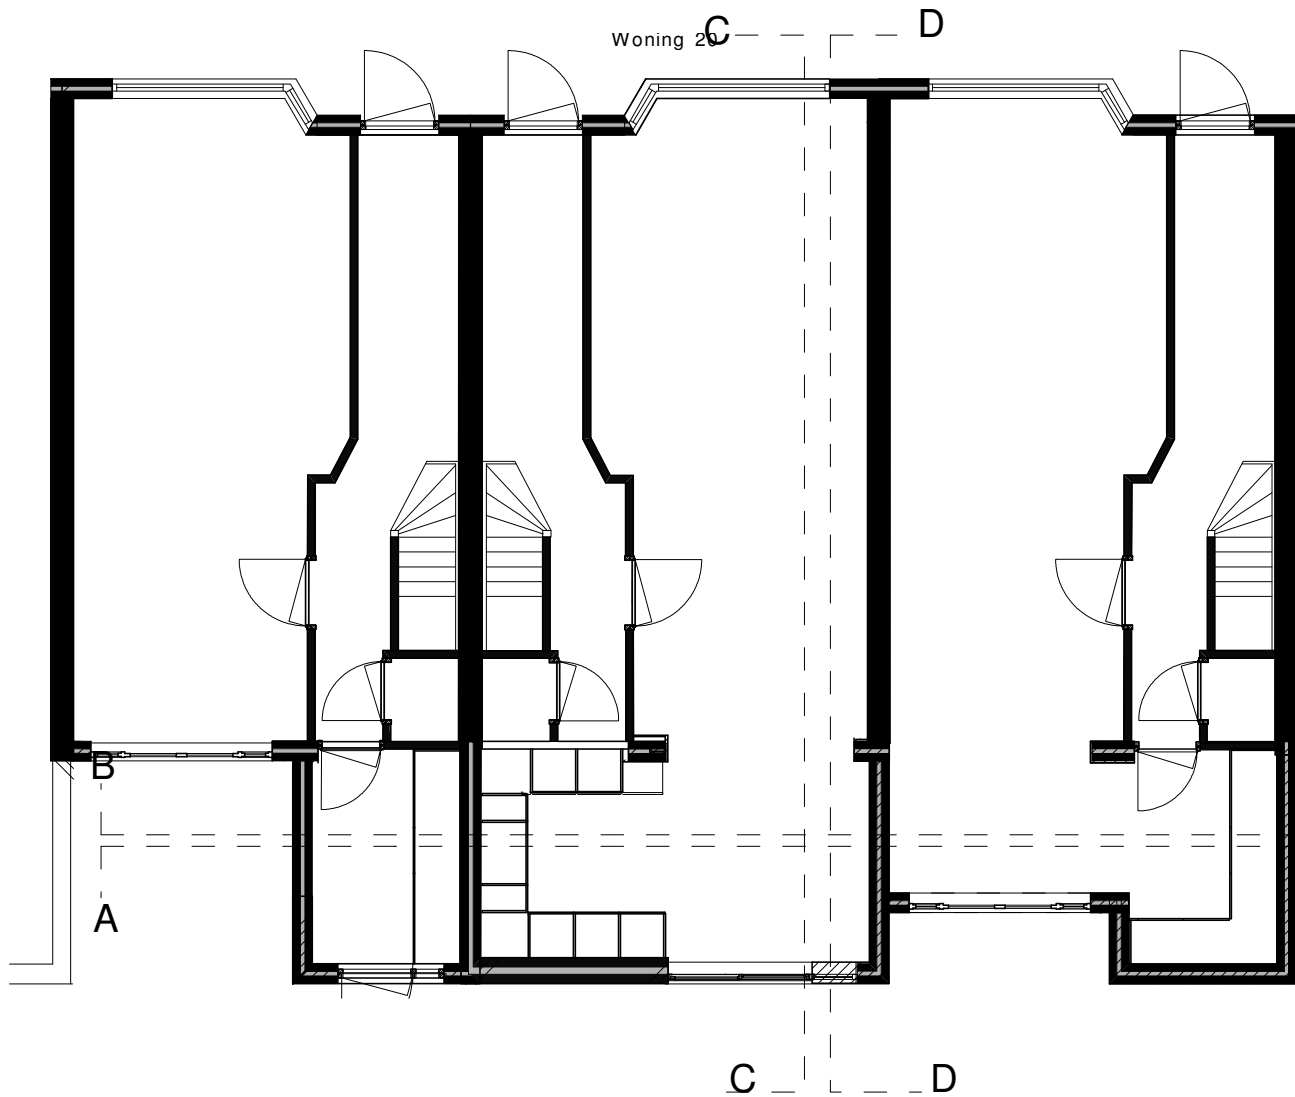

Woning 22
Achtergevel

Woning 20
Bestaande achtergevel

Woning 18

Doorsnede CC

Voorgevel

Woning 20

Doorsnede BB

Doorsnede DD

Uitbreidings Kadastrale Kaart

Situatie 1:1000

Beganeground bestand

1e Verdieping

Opdrachtgever: Mvr. Drs. Bea Lalmahomed 06-8016 5151 Zilvergeldstraat 20 Utrecht		ASK, Stationsplein 16 3818LE Amerfoort , 0611350580 www.asking.nl info@asking.nl	
Project: Woning nr. 20 Zilvergeldstraat Aan/Opbouw Woning		Projectnummer: 1	
Onderdeel: Bestaande toestand		Bladnummer: 1	
Niets van de tekening mag worden vervoelvoudigd en/of openbaar gemaakt worden dmv druk, fotokopie, microfilm of op welke andere wijze ook zonder voorafgaande schriftelijke toestemming van ASK, EAU BV, noch mag deze zonder een dergelijke toestemming worden gebruikt voor enig ander werk dan waarvoor zij is vervaardigd.		Schaal: 1:100 Formaat: A1 Fase: VO-DO Datum: 02-06-2018 Gewijzigd: Gewijzigd: Gewijzigd:	