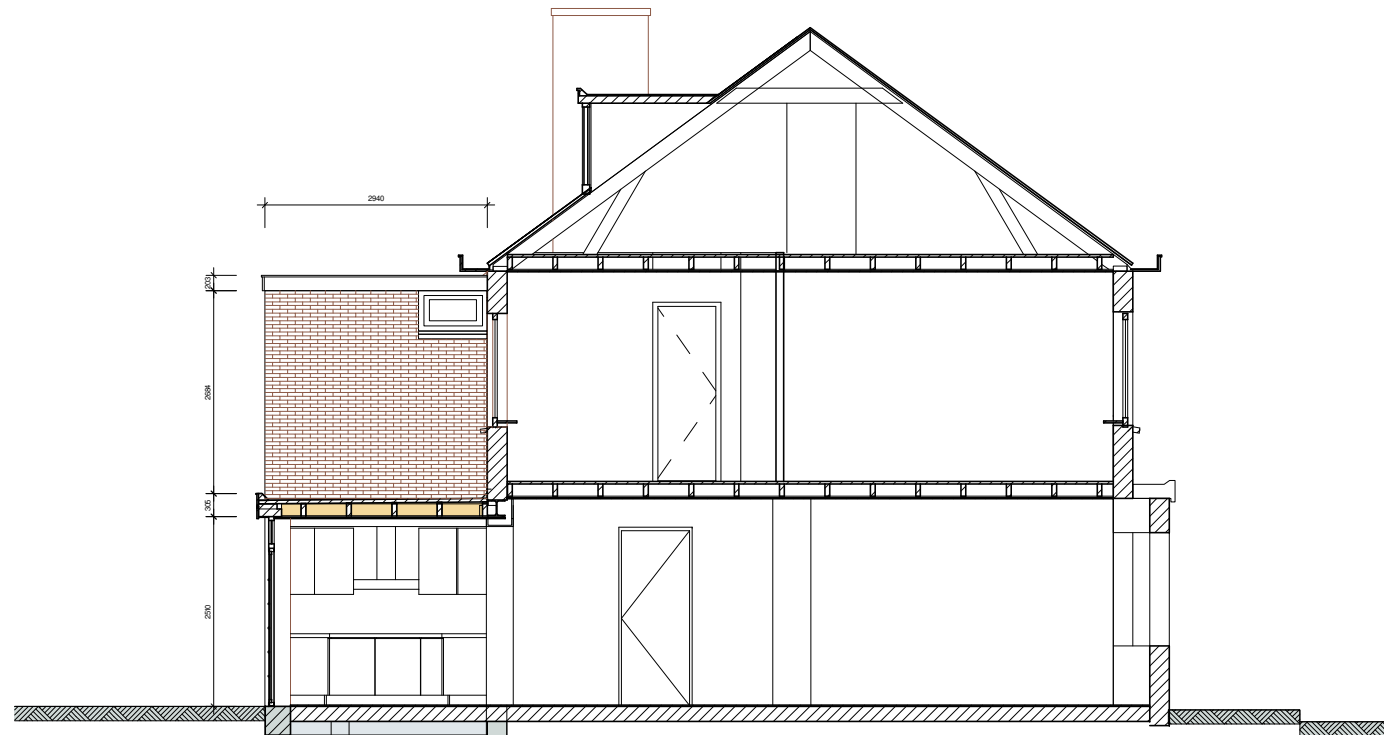

Woning 22
Achtergevel

Woning 20
Bestaande achtergevel

Woning 18

Doorsnede CC

Voorgevel

Woning 20

Doorsnede BB

Doorsnede DD

Uitbreidings Kadastrale Kaart

Situatie 1:1000

Beganeground bestand

1e Verdieping

Opdrachtgever: Mvr. Drs. Bea Lalmahomed 06-8016 5151 Zilvergeldstraat 20 Utrecht		ASK, Stationsplein 16 3818LE Amerfoort , 0611350580 www.asking.nl info@asking.nl	
Project: Woning nr. 20 Zilvergeldstraat Aan/Opbouw Woning		Projectnummer: 1	
Onderdeel: Bestaande toestand		Bladnummer: 1	
Niets van de tekening mag worden vervoelvoudigd en/of openbaar gemaakt worden dmv druk, fotokopie, microfilm of op welke andere wijze ook zonder voorafgaande schriftelijke toestemming van ASK, EAU BV, noch mag deze zonder een dergelijke toestemming worden gebruikt voor enig ander werk dan waarvoor zij is vervaardigd.		Schaal: 1:100 Formaat: A1 Fase: VO-DO Datum: 02-06-2018 Gewijzigd: Gewijzigd: Gewijzigd:	